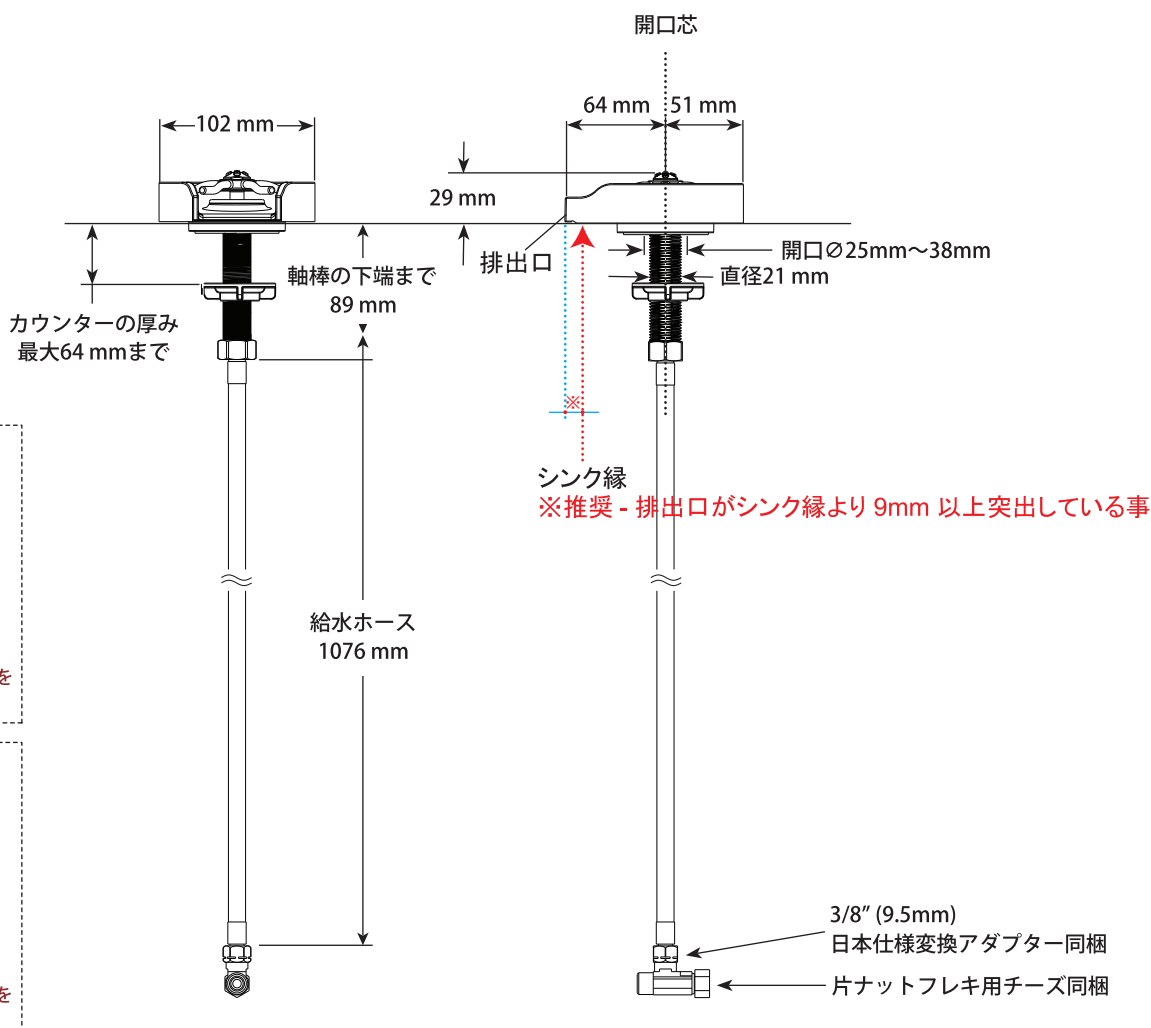

《輸入販売元》

株式会社ロッキーズコーポレーション
東京都港区南青山6-10-18 Tri-Angle MINAMIAOYAMA 2F
TEL.03-6450-6355 FAX.03-6450-6035

<https://rs-bd.com>