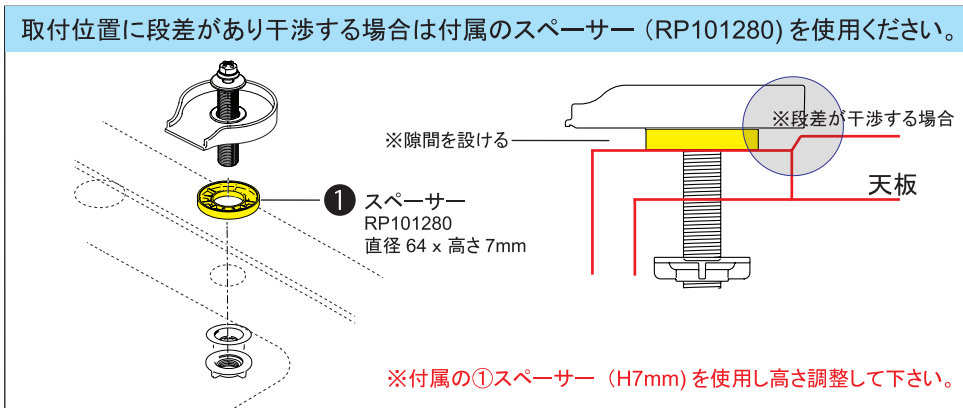

GRASS RINSER

グラス洗浄器

■ Glass Rinser

■ モデル GR250 シリーズ

第三者認証取得

日本水道法に基づく給水装置の構造及び材質基準に対して、世界最大の第三者認証機関である IAPMO 及び CSA にて基準適合を受けています。

※掲載されているすべての内容の著作権は、当社に帰属するか、当社が著作権者より許諾を得て使用しているものです。
著作権法および関連法律、条約により、私的使用など明示的に認められる範囲を超えて、本製品図の掲載内容（文章、画像、図面など）の一部およびすべてについて、事前の許諾なく無断で複製、転載、送信、放送、配布、貸与、翻訳、変造することは、著作権侵害となり、法的に罰せられることがあります。このため、当社および著作権者からの許可なく、掲載内容の一部およびすべてを複製、転載または配布、印刷など、第三者の利用に供することを禁止します。