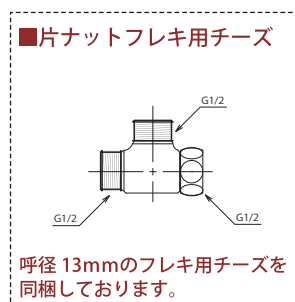

《輸入販売元》

株式会社ロッキーズコーポレーション
東京都港区南青山6-10-18 Tri-Angle MINAMIAOYAMA 2F
TEL.03-6450-6355 FAX.03-6450-6035

<https://rs-bd.com>