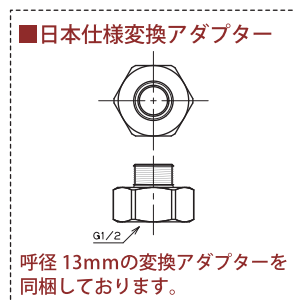

《輸入販売元》

株式会社ロッキーズコーポレーション
東京都港区南青山6-10-18 Tri-Angle MINAMIAOYAMA 2F
TEL.03-6450-6355 FAX.03-6450-6035

<https://rs-bd.com>