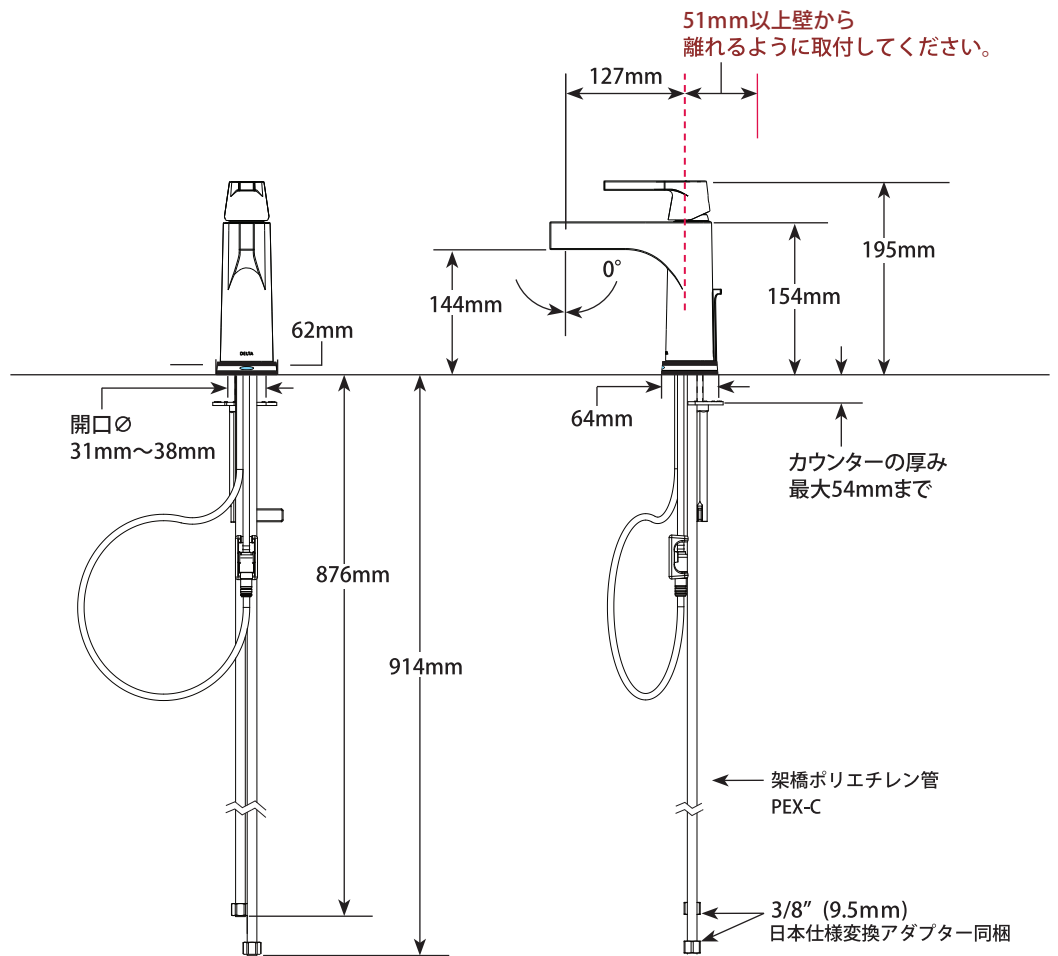

LAVATORY FAUCETS

シングルレバー洗面混合栓

■ Zura® Bath Series-Touch & Sensor

■ モデル 574T シリーズ タッチ & センサー水栓

第三者認証取得

日本水道法に基づく給水装置の構造及び材質基準に対して、世界最大の第三者認証機関である IAPMO 及び CSA にて基準適合を受けています。

※掲載されているすべての内容の著作権は、当社に帰属するか、当社が著作権者より許諾を得て使用しているものです。
著作権法および関連法律、条約により、私的使用など明示的に認められる範囲を超えて、本製品図の掲載内容（文章、画像、図面など）の一部およびすべてについて、事前の許諾なく無断で複製、転載、送信、放送、配布、貸与、翻訳、変造することは、著作権侵害となり、法的に罰せられることがあります。このため、当社および著作権者からの許可無く、掲載内容の一部およびすべてを複製、転載または配布、印刷など、第三者の利用に供することを禁止します。

Smart Innovations

Diamond™ Seal Technology

Touch2O™ Technology

scale 1/7.5

《輸入販売元》

株式会社ロッキーズコーポレーション

東京都港区南青山6-10-18 Tri-Angle MINAMIAOYAMA 2F

TEL.03-6450-6355 FAX.03-6450-6035