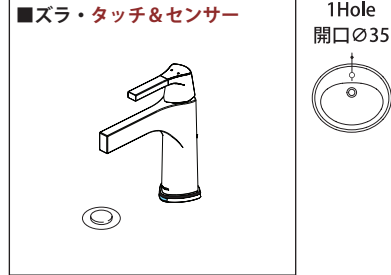

LAVATORY FAUCETS

シングルレバー洗面混合栓

■ Zura® Bath Series-Touch & Sensor

■ モデル 574T シリーズ タッチ & センサー水栓

第三者認証取得

日本水道法に基づく給水装置の構造及び材質基準に対して、世界最大の第三者認証機関である IAPMO 及び CSA にて基準適合を受けています。

※掲載されているすべての内容の著作権は、当社に帰属するか、当社が著作権者より許諾を得て使用しているものです。
著作権法および関連法律、条約により、私的使用など明示的に認められる範囲を超えて、本製品図の掲載内容（文章、画像、図面など）の一部およびすべてについて、事前の許諾なく無断で複製、転載、送信、放送、配布、貸与、翻訳、変造することは、著作権侵害となり、法的に罰せられることがあります。このため、当社および著作権者からの許可無く、掲載内容の一部およびすべてを複製、転載または配布、印刷など、第三者の利用に供することを禁止します。

Smart Innovations

Diamond™ Seal Technology

Touch2O™ Technology

scale 1/7.5

《輸入販売元》

株式会社ロッキーズコーポレーション

東京都港区南青山6-10-18 Tri-Angle MINAMIAOYAMA 2F

TEL.03-6450-6355 FAX.03-6450-6035

<https://rockies.co.jp>

※ACアダプターは乾電池と併用して下さい。
通常時は AC アダプターから電源供給され、停電時は乾電池から電源供給することが出来ます。