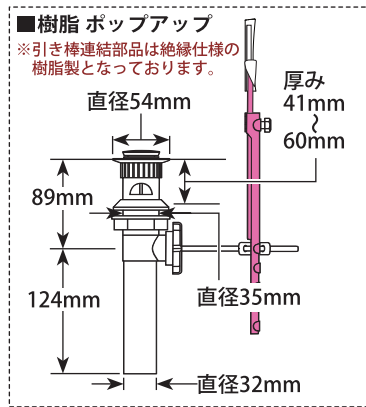

LAVATORY FAUCETS

シングルレバー洗面混合栓

■ Zura® Bath Series-Touch & Sensor

■ モデル 574T シリーズ タッチ & センサー水栓

第三者認証取得

日本水道法に基づく給水装置の構造及び材質基準に対して、世界最大の第三者認証機関である IAPMO 及び CSA にて基準適合を受けています。

※掲載されているすべての内容の著作権は、当社に帰属するか、当社が著作権者より許諾を得て使用しているものです。
著作権法および関連法律、条約により、私的使用など明示的に認められる範囲を超えて、本製品図の掲載内容（文章、画像、図面など）の一部およびすべてについて、事前の許諾なく無断で複製、転載、送信、放送、配布、貸与、翻訳、変造することは、著作権侵害となり、法的に罰せられることがあります。このため、当社および著作権者からの許可無く、掲載内容の一部およびすべてを複製、転載または配布、印刷など、第三者の利用に供することを禁止します。

Smart Innovations

Diamond™ Seal Technology

Touch2O™ Technology

scale 1/7.5

《輸入販売元》

株式会社ロッキーズコーポレーション

東京都港区南青山6-10-18 Tri-Angle MINAMIAOYAMA 2F

TEL.03-6450-6355 FAX.03-6450-6035

<https://rockies.co.jp>

※ACアダプターは乾電池と併用して下さい。
通常時は AC アダプターから電源供給され、停電時は乾電池から電源供給することが出来ます。