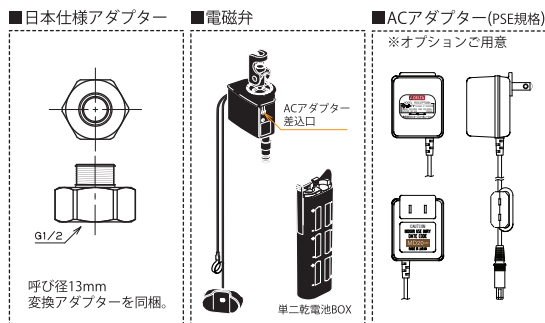

LAVATORY FAUCETS

シングルレバー洗面混合栓

■ Zura® Bath Series-Touch & Sensor

■ モデル 574T シリーズ タッチ & センサー水栓

第三者認証取得

日本水道法に基づく給水装置の構造及び材質基準に対して、世界最大の第三者認証機関である IAPMO 及び CSA にて基準適合を受けています。

※掲載されているすべての内容の著作権は、当社に帰属するか、当社が著作権者より許諾を得て使用しているものです。
著作権法および関連法律、条約により、私的使用など明示的に認められる範囲を超えて、本製品図の掲載内容（文章、画像、図面など）の一部およびすべてについて、事前の許諾なく無断で複製、転載、送信、放送、配布、貸与、翻訳、変造することは、著作権侵害となり、法的に罰せられることがあります。このため、当社および著作権者からの許可無く、掲載内容の一部およびすべてを複製、転載または配布、印刷など、第三者の利用に供することを禁止します。

Smart Innovations

Diamond™ Seal Technology

Touch2O™ Technology

scale 1/7.5

《輸入販売元》

株式会社ロッキーズコーポレーション

東京都港区南青山6-10-18 Tri-Angle MINAMIAOYAMA 2F

TEL.03-6450-6355 FAX.03-6450-6035