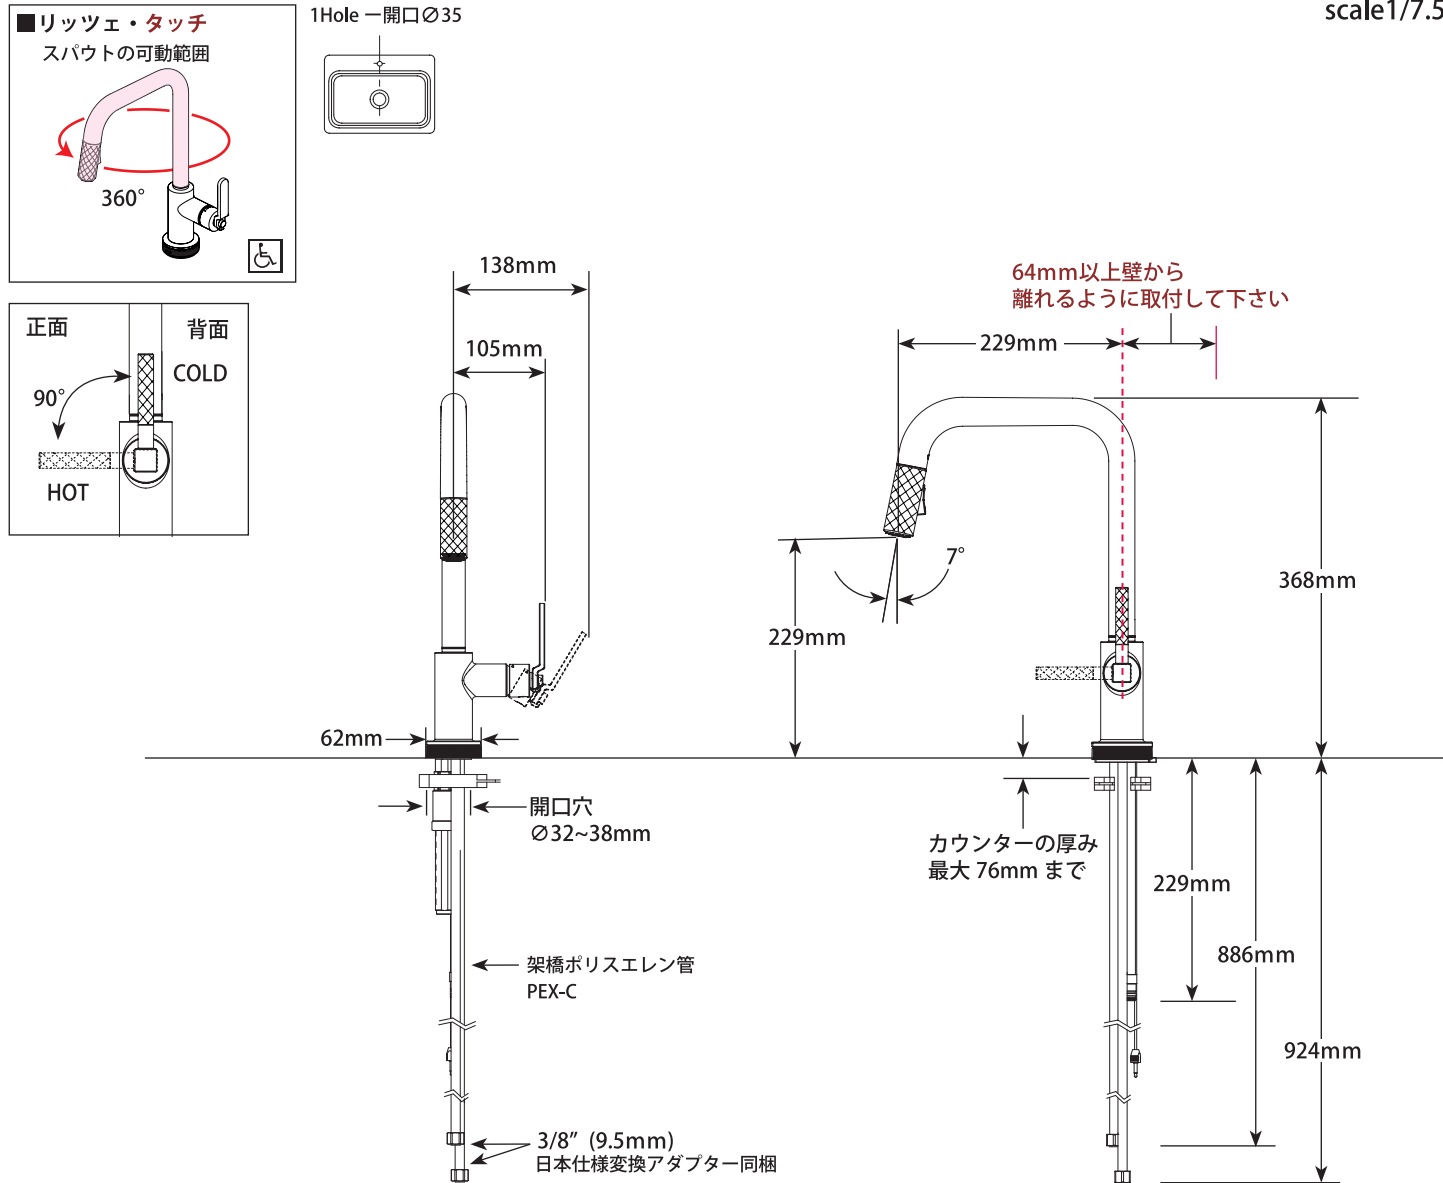

#### 第三者認証取得

日本水道法に基づく給水装置の構造及び材質基準に対して、世界最大の第三者認証機関である IAPMO 及び CSA にて基準適合を受けています。

※掲載されているすべての内容の著作権は、当社に帰属するか、当社が著作権者より許諾を得て使用しているものです。

著作権法および関連法律、条約により、私的使用など明示的に認められる範囲を超えて、本製品図の掲載内容（文章、画像、図面など）の一部およびすべてについて、事前の許諾なく無断で複製、転載、送信、放送、配布、貸与、翻訳、変造することは、著作権侵害となり、法的に罰せられることがあります。このため、当社および著作権者からの許可なく、掲載内容の一部およびすべてを複製、転載または配布、印刷など、第三者の利用に供することを禁止します。

節湯  
A1

scale 1/7.5