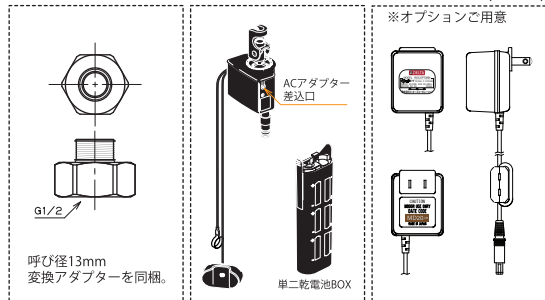

■日本仕様アダプター

■電磁弁

■ACアダプター(PSE規格)

《輸入販売元》

株式会社ロッキーズコーポレーション
東京都港区南青山6-10-18 Tri-Angle MINAMIAOYAMA 2F
TEL.03-6450-6355 FAX.03-6450-6035

<https://rockies.co.jp>

※ACアダプターは乾電池と併用して下さい。
通常時はACアダプターから電源供給され、停電時は乾電池から電源供給することが出来ます。